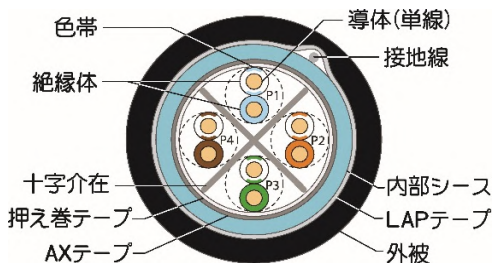

導体	AWG23 単線
外径 (mm)	7.6 × 幅15.7
外被材質	脱鉛PVC
標準在庫色	ライトブルー
概算質量 (Kg/Km)	101
標準長(m)	200
荷姿	紙製ボビン巻
レングスマーク	有

CAT6A UTPメガネケーブルです。
CAT5e・CAT6ではおなじみのケーブルが
CAT6Aでラインナップに加わります。

一度に2本の配線が可能になるため、作
業効率があがります。
片方に白いライン(商標登録済)が入って
いますので識別が容易です。

好評販売中

TSUNET-10GE-LAP-FR AWG23-4P

m単位切断可

CAT6A UTP屋外用ケーブルです。
標準品と比べて耐候性、防湿性に優れています。
UL VW-1相当の難燃性を有しています。

導体	AWG23 単線
外径(mm)	10.3
内部シース材質	脱鉛PVC
外被材質	難燃PE LAPシース
標準在庫色	外被:黒 内部シース:LB
概算質量(Kg/Km)	95
標準長	100m/200m
荷姿	把巻きダンボール箱 または木製ドラム巻
リングスマーク	有