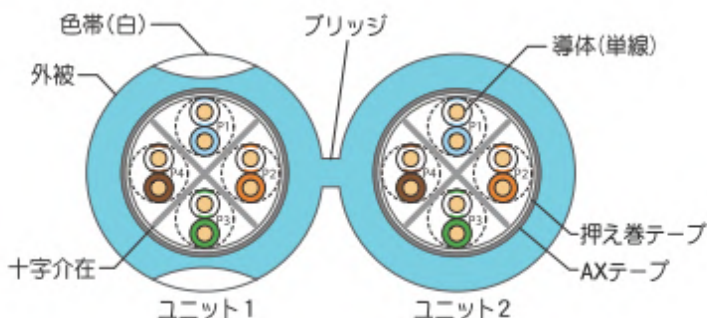

導体	AWG23 単線
外径 (mm)	7.6 × 幅15.7
外被材質	脱鉛PVC
標準在庫色	ライトブルー
概算質量 (Kg/Km)	101
標準長(m)	200
荷姿	紙製ボビン巻
レングスマーク	有

CAT6A UTPメガネケーブルです。
CAT5e・CAT6ではおなじみのケーブルが
CAT6Aでラインナップに加わります。

一度に2本の配線が可能になるため、作
業効率があがります。
片方に白いライン(商標登録済)が入って
いますので識別が容易です。