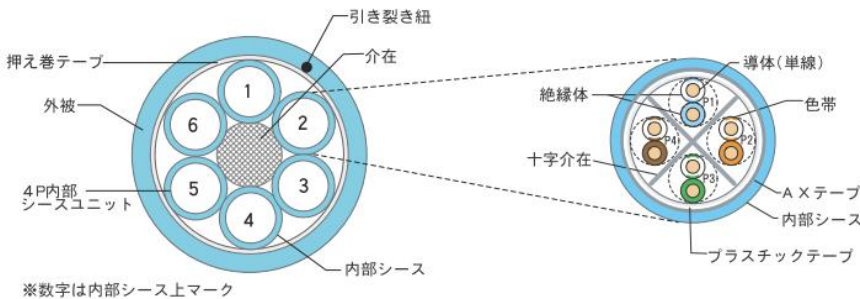

青	水平ケーブル
橙	責任分界点
緑	ネットワークの接続
紫	共通の機器
白	第一レベルのバックボーン
灰	第二レベルのバックボーン
茶	ビル間のバックボーン
黄	セキュリティ
赤	将来の使用に備える

2月4日は立春！
春が来た！！

川越市マスコットキャラクター ときも

発行元

通信興業株式会社 東京営業所 営業部
東京都新宿区新小川町7-17 飯田橋三幸ビル2階

TEL03-5946-8760 FAX03-5946-8919

<http://www.tsuko.co.jp/>

10G多対UTP

新製品 2017年1月5日発売開始！

Augmented CAT6(CAT6A) UTPケーブル TSUNET-10GE-BD AWG23-24P

Powered by AX Technology
PANDUIT™

10GBASE-T 1000BASE-TX
1000BASE-T 100BASE-TX

RoHS

特長

- ・LAN用CAT6A無遮蔽多対ケーブル(UTP)
※アース処理不要
- ・エイリアンクロストーク対策品
- ・インナーシースタイプ
- ・6個口ローゼットに最適

適合コネクタ

※UTP用コネクタをご利用ください

Panduit製
CJ6X88TG・CJD6X88TG(シャッター付)
CJK6X88TG(キー付)
CJR6X88TG(ライトアングル)

Panduit製 SP6X88

品名	TSUNET-10GE-BD AWG23-24P
導体	AWG23(単線)
標準外径	23.9mm
外被材料	脱鉛PVC
標準在庫色	ライトブルー
概算質量	450kg/km