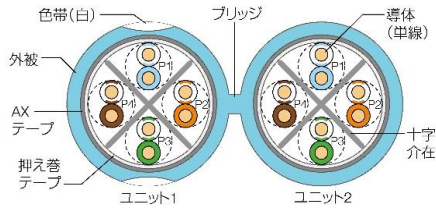

床がOAフロア(床上げ式)になっておらず、コンクリート床にカーペットが敷いて
ある場合に使用します。配線工事の際はコンクリートとの摩擦防止に保護テープ
のご使用をお勧め致します。露出配線にならない為、オフィス内の見た目が
スッキリします。

電話用ケーブル

DKT及びDKT-Q(カッド形)

0.4mmと0.5mmがございます。

主にビジネスホンやFAXなどの
電話用配線として使用します。

0.4mm

品名	標準長
DKT-Q 0.4-2P(カッド形)	200m
DKT 0.4-2P	200m
DKT 0.4-4P	200m
DKT 0.4-10P	100m

0.5mm

品名	標準長
DKT 0.5-1P	200m
DKT-Q 0.5-2P(カッド形) " (TSUPAC巻)	200m 500m
DKT 0.5-3P	200m
DKT 0.5-4P	200m

0.5mm

品名	標準長
DKT 0.5-5P	200m
DKT 0.5-6P	200m
DKT 0.5-10P	100m
DKT 0.5-20P	100m
DKT 0.5-30P	100m

LANデュアルケーブル

4Pが2本並んだケーブルです！
CAT6Aもご用意しております！

TSUNET-10GE AWG23-デュアル44 構造図

TSUNET-10GE AWG23-デュアル44

1本には色帯が入っているので識別が容易です(商標登録済)。
IP電話機とパソコンの組み合わせでのご使用にお勧めです！

カテゴリー	品名	色	標準長
CAT5e	TSUNET-350E 0.5-デュアル44	ライトブルー/黄	200m
CAT6	TSUNET-1000E AWG24-デュアル44	ライトブルー	300m
CAT6A	TSUNET-10GE AWG23-デュアル44	ライトブルー	200m