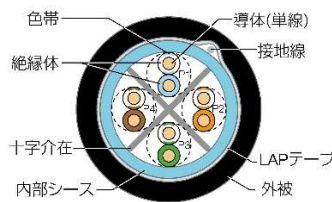

■構造図

CAT5e UTP TSUNET-350E-LAP-FR 0.5-4P (ECO仕様: TSUNET-ECO-350E-LAP-FR 0.5-4P)

導体	AWG24 単線
外径	8.7mm
標準長	200m / 100m
荷姿	把巻き段ボール箱(300mまで) 木製ドラム(310m以上)