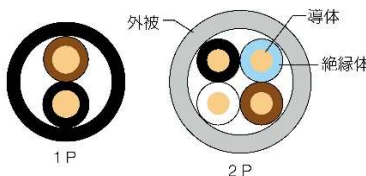

## LANケーブル以外

**AGケーブル** ガスや水道等の自動検針機器に適した、屋内、屋外兼用のケーブルです。

導体	0.65mm電気用軟銅線
外径	0.65mm-1P 3.8mm 0.65mm-2P 4.8mm
標準長	200m定尺
外被 / 色	脱鉛PVC / 1P: 黒 2P: 灰、黒

■構造図