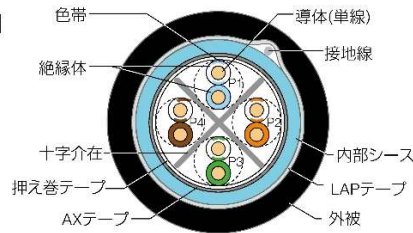

## CAT6A UTP TSUNET-10GE-LAP-FR AWG23-4P

導体	AWG23 単線
外径	10.2mm
標準長	200m / 100m
荷姿	把巻き段ボール箱(200mまで) 木製ドラム(210m以上)

■構造図