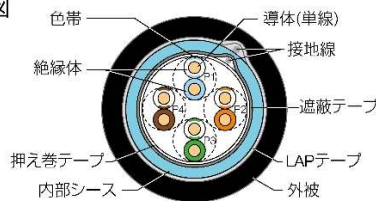

■構造図

CAT5e F/UTP TSUNET-350E-LA-LAP-FR 0.5-4P

導体	AWG24 単線
外径	9.2mm
標準長	200m / 100m
荷姿	把巻き段ボール箱(250mまで) 木製ドラム(260m以上)