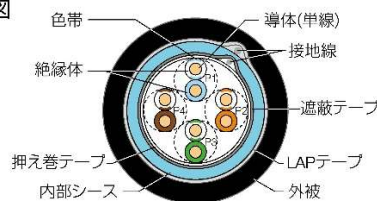

■構造図

※上記製品は10m単位で切断が可能です。