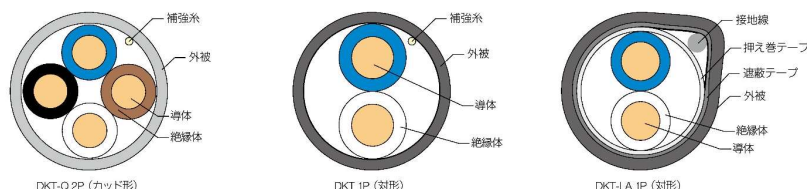

TSUKO小江戸かわら版 令和5年2月号

年度末に需要が高まる商品のご紹介です

DKTFケーブル

- ・カーペット下の配線に最適な通信用のフラットケーブルです。
- ・マシン目が入っており、1P毎に配線を分岐する事ができます。
- ・遮蔽付なので電波障害及び静電気障害の防止に有効です。
- ・100m定尺品 2P、4P、6P、10Pをラインナップしております。

構造図

DKTF-TP 0.4-10P

DKT類

- ・DKTは電子式ボタン電話装置の配線として使用されます。
- ・オフィス内やマンションなど1つの場所に多くの電話回線が必要な場合、多対ケーブルが使用されます。
- ・屋内用、遮蔽付き屋内用がございます。

構造図

DKT-Q 2P (カット形)

DKT 1P (対形)

DKT-LA 1P (対形)

ACバス-LAケーブル

- ・ACバスケーブルは局内のD形自動交換機、デジタル同期端局装置などの配線に使用され、交換機の配線変更時期に需要が高まるようです。
- ・弊社のケーブルは対形構成、全線線プリントマークで識別され、一括アルミラミネートテープ遮蔽が施されております。

構造図

注：1Pの対形は対称を要す。裏側の対の相対位置は縦向きとし、1Pとする。

デュアルケーブルやパッチコードも同様に 年度末に需要が増える商品です。

デュアルケーブル (商標登録済)

- ・4Pケーブルが2本並んだケーブルです。
- ・PCと電話機の配線等を1本にまとめる事ができます。
- ・ラインナップ
350E (CAT5e) 定尺200m
1000E (CAT6) 定尺300m
10GE (CAT6A) 定尺200m