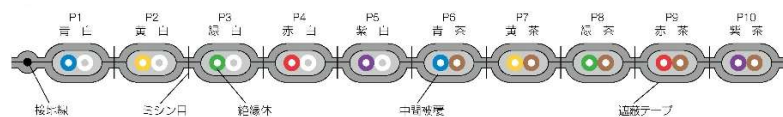

TSUKO小江戸かわら版 令和5年2月号

年度末に需要が高まる商品のご紹介です

DKTFケーブル

- ・カーペット下の配線に最適な通信用のフラットケーブルです。
- ・マシン目が入っており、1P毎に配線を分岐する事ができます。
- ・遮蔽付なので電波障害及び静電気障害の防止に有効です。
- ・100m定尺品 2P、4P、6P、10Pをラインナップしております。

構造図

DKTF-TP 0.4-10P

DKT類

- ・DKTは電子式ボタン電話装置の配線として使用されます。
- ・オフィス内やマンションなど1つの場所に多くの電話回線が必要な場合、多対ケーブルが使用されます。
- ・屋内用、遮蔽付き屋内用がございます。

構造図

DKT-Q 2P (カット形)

DKT 1P (対形)

DKT-LA 1P (対形)

ACバス-LAケーブル

- ・ACバスケーブルは局内のD形自動交換機、デジタル同期端局装置などの配線に使用され、交換機の配線変更時期に需要が高まるようです。
- ・弊社のケーブルは対形構成、全線線プリントマークで識別され、一括アルミラミネートテープ遮蔽が施されております。

構造図

注：1Pの対形は対称を要す。裏側の対の相対位置は縦向きとし、1Pとする。

デュアルケーブルやパッチコードも同様に 年度末に需要が増える商品です。

デュアルケーブル (商標登録済)

- ・4Pケーブルが2本並んだケーブルです。
- ・PCと電話機の配線等を1本にまとめる事ができます。
- ・ラインナップ
350E (CAT5e) 定尺200m
1000E (CAT6) 定尺300m
10GE (CAT6A) 定尺200m