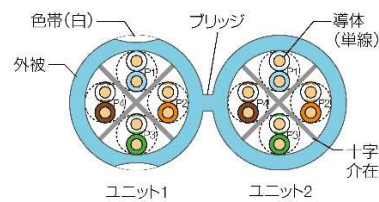

構造図

TSUNET-1000E AWG24-デュアル44