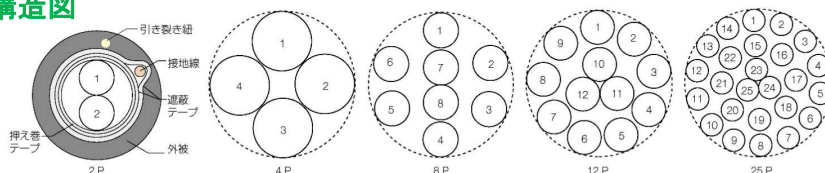

- ・DKTは電子式ボタン電話装置の配線として使用されます。
- ・オフィス内やマンションなど1つの場所に多くの電話回線が必要な場合、多対ケーブルが使用されます。
- ・屋内用、遮蔽付き屋内用がございます。

構造図

DKT-Q 2P (カット形)

DKT 1P (対形)

DKT-LA 1P (対形)

ACバス-LAケーブル

- ・ACバスケーブルは局内のD形自動交換機、デジタル同期端局装置などの配線に使用され、交換機の配線変更時期に需要が高まるようです。
- ・弊社のケーブルは対形構成、全線線プリントマークで識別され、一括アルミラミネートテープ遮蔽が施されております。

構造図

注：1Pの対形は対称を要す。裏側の対の相対位置は縦向きとし、1Pとする。

デュアルケーブルやパッチコードも同様に 年度末に需要が増える商品です。

デュアルケーブル (商標登録済)

- ・4Pケーブルが2本並んだケーブルです。
- ・PCと電話機の配線等を1本にまとめる事ができます。
- ・ラインナップ
350E (CAT5e) 定尺200m
1000E (CAT6) 定尺300m
10GE (CAT6A) 定尺200m