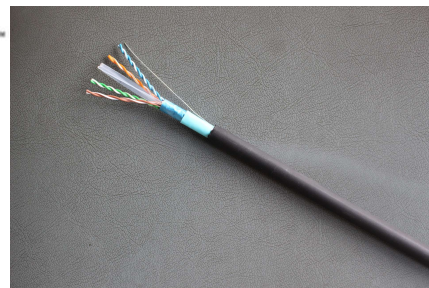

TSUKO小江戸かわら版 令和4年9月号

今月号は急速に普及している、
CAT6Aケーブルのご紹介となります。

TSUNET-10GE AWG23-4P

Powered by AX Technology
PANDUIT™

定尺=200m、ケーブル色は13色。
スタンダードなUTP単線の4Pケーブル。
エコ仕様(LBのみ)もございます。

TSUNET-10GE AWG23-デュアル44

Powered by AX Technology
PANDUIT™

※商標登録済

定尺=200m、ケーブル色はライトブルーのみ
4Pが2本並んだタイプ(メガネ型)のUTPケーブル。
片方に白いラインが入っており識別が容易。

TSUNET-10GE-BD AWG23-24P

Powered by AX Technology
PANDUIT™

10m単位で切断販売可能。
ケーブル色はライトブルーのみ。
4P内部シースユニット集合型UTPケーブル。
内部シースには線番号を記載しており識別が容易。

TSUNET-10GE-LAP-FR AWG23-4P

Powered by AX Technology
PANDUIT™

10m単位で切断販売可能。
内部シース色はライトブルーのみ。
UTP屋外用ケーブル。外被にLAPシースを採用。
標準品と比べ耐候性、防湿性に優れています。
外被は難燃ポリエチレンLAPシースを施した事により、UL規格VW-1相当の難燃性を有しています。

TSUNET-10GE-LA/AF AWG24-4P

F/UTP単線の4Pケーブルです。
ケーブル色はライトブルーのみ。
定尺=300m
遮蔽テープ縦添仕様(遮蔽効果UP)
エコ仕様(LBのみ)もございます。

Powered by AX Technology
PANDUIT

TSUNET-MC10GE-MP

UTP撚線導体 (AWG24)パッチコード用のケーブルです。
ケーブル色は13色

コネクタ加工品のみの販売

細径ケーブル UTP撚線導体 (AWG26)

CAT6Aチャネル対応UTPパッチコード