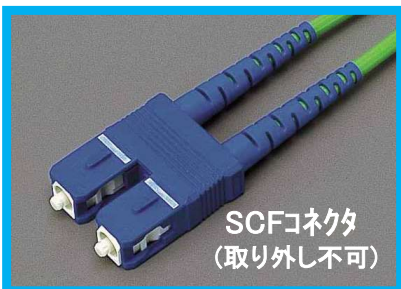

6月号は光ケーブル関連の紹介を致します。

SCコネクタ

- ・プッシュプル方式
- ・現在もっとも一般的な光コネクタでLANの世界標準となっています！

主流のコネクタは2種類

LCコネクタ

- ・プッシュプル方式
- ・フェルール径がSCの1/2と小型で高密度実装が可能！
- ・取り外し可能な2連クリップタイプ(LCC)もございます！

※SCFやLCFなどのデュプレックス固定型コネクタは結線(標準または非標準)があります。
接続違いを防ぐ為に片端はシンプレックスやクリップタイプ等の着脱可能なタイプをお勧め致します。

LANケーブル豆知識

Q:SCコネクタ、LCコネクタが普及した理由とは？

A:固定強度が必要とされる計測器等への接続では、ねじ締め形のFCコネクタが使用されています。これに対して一般的な用途では、低コストで高密度な実装が求められるようになり、脱着が容易で優れた特性のSCコネクタが普及してきました。LANの世界でもSCコネクタは世界標準となっています。しかし近年では更なる高密度化が重要視されるようになり、次世代型としてLCコネクタなどの小型化された製品が普及し始めました。

かわら版バックナンバー要チェック

TSUKOホームページ要チェック

本社所在地
川越市マスコットキャラクター ときも

発行元
通信興業株式会社 東京営業所 営業部
東京都新宿区新小川町7-17 飯田橋三幸ビル2階
TEL03-5946-8760 FAX03-5946-8919
<https://www.tsuko.co.jp/>

光ケーブルラインナップ

形状	コード集合型 屋外用			コード集合型 屋内用			層燃型 屋外用		
									
ファイバ種	A1G (OM2)	A10G (OM3)	SM (OS2)	A1G (OM2)	A10G (OM3)	SM (OS2)	A1G (OM2)	A10G (OM3)	SM (OS2)
2心	在庫	在庫	在庫	在庫	在庫	在庫	在庫	在庫	—
4心	在庫	在庫	在庫	在庫	在庫	在庫	在庫	在庫	在庫
8心	在庫	在庫	—	在庫	在庫	—	在庫	在庫	—
12心	—	—	—	—	—	—	在庫	在庫	在庫
外被色	黒	黒	黒	若草	アクア	黄	黒	黒	黒
コード色	若草	アクア	黄	若草	アクア	黄	—	—	—