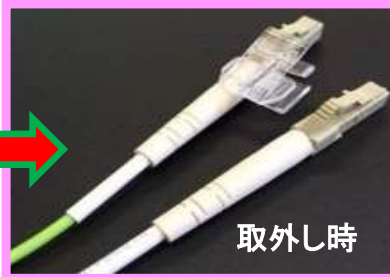

6月号は光ケーブル関連の紹介を致します。

SCコネクタ

- ・プッシュプル方式
- ・現在もっとも一般的な光コネクタでLANの世界標準となっています！

主流のコネクタは2種類

LCコネクタ

- ・プッシュプル方式
- ・フェルール径がSCの1/2と小型で高密度実装が可能！
- ・取り外し可能な2連クリップタイプ(LCC)もございます！

※SCFやLCFなどのデュプレックス固定型コネクタは結線(標準または非標準)があります。
接続違いを防ぐ為に片端はシンプレックスやクリップタイプ等の着脱可能なタイプをお勧め致します。

LANケーブル豆知識

Q:SCコネクタ、LCコネクタが普及した理由とは？

A:固定強度が必要とされる計測器等への接続では、ねじ締め形のFCコネクタが使用されています。これに対して一般的な用途では、低コストで高密度な実装が求められるようになり、脱着が容易で優れた特性のSCコネクタが普及してきました。LANの世界でもSCコネクタは世界標準となっています。しかし近年では更なる高密度化が重要視されるようになり、次世代型としてLCコネクタなどの小型化された製品が普及し始めました。