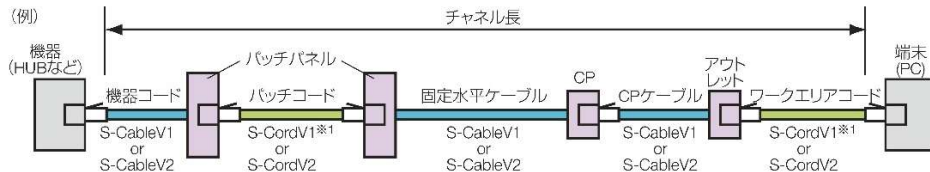

チャンネル長はCAT5e規格チャンネル長100mに対し、本パッチコード合計長×1.4倍を制限した長さを推奨いたします。

S-CordV1-MP 合計長	推奨チャンネル 最大長
1m	98m
2m	97m
3m	95m
5m	93m
10m	86m

細径パッチコードと通常径ケーブルで接続したCAT6配線

チャンネル長はCAT6規格チャンネル長100mに対し、本パッチコード合計長×1.6倍を制限した長さを推奨いたします。

S-CordV2-MP 合計長	推奨チャンネル 最大長
1m	98m
2m	96m
3m	95m
5m	92m
10m	84m

※1 販売するS-CordV1-MPおよびS-CordV2-MP 1本の最大長は5mのため、最大合計長は10mになります。

EX-Link SYSTEM-60

TSUNET-EXシリーズの細径ケーブルと専用設計されたコネクティング部材を組み合わせ、トータル的に使用する事により省スペース配線が実現します。細径パッチコード TSUNET-EX S-Cord(AWG30)と水平配線用細径ケーブル TSUNET-EX S-Cable(AWG28)を用い、細径用モジュラプラグとジャックを組合わせて構築した「TSUNET-EX Link」をご紹介します。

- ◆ EX-LinkV1 SYSTEM-60(省スペースCAT5e配線)…CAT5eチャンネルを最大60mサポート
- ◆ EX-LinkV2 SYSTEM-60(省スペースCAT6配線)…CAT6チャンネルを最大60mサポート
- ◆ TIA、ISOの構造化配線システムをサポート

細径パッチコードと細径ケーブルのみで接続したCAT5e/CAT6配線 (SYSTEM-60)

チャンネル長は最大60mを推奨いたします。細径ケーブルのみの接続点がない機器間配線も同様です。

S-CordV1-MP S-CordV2-MP 合計長	推奨チャンネル 最大長
1~10m	60m

通常径ケーブルのチャンネル長

LANケーブルの水平配線

基本的な規格上の構成はパーマントリンクの最大長は90mまで、コード類(ワークエリアコード・機器コード・パッチコード)の最大長は合計10mまで、接続点は4ヶ所以内とされておりチャンネルの最大長は100mです。

撚線導体は単線導体に比べて挿入損失が大きいため、撚線のケーブルを長く用いる場合はチャンネルを短くする必要があります。CAT5e、CAT6、CAT6Aにおいて上記内容が適用されます。