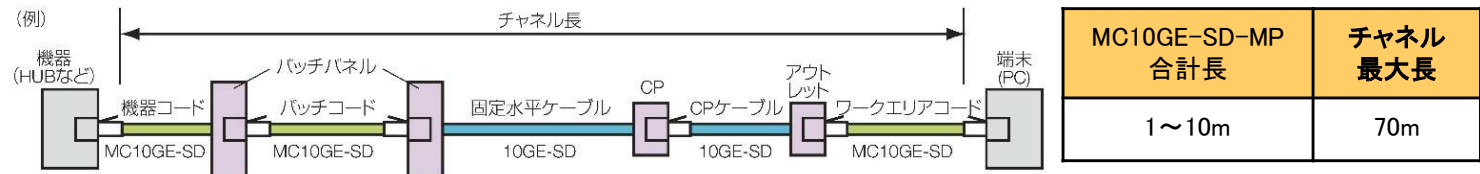

TSUKO小江戸かわら版 令和3年7月号

今月は細径ケーブルを使用した際のチャンネル長について

CAT6Aチャンネル対応品 (TSUNET-EX MC10GE-SD)

細径品はAWG26導体を使用しているため、標準品に比べ挿入損失が大きくなります。このため、下記のように使用長の制限をしていただくことで、標準品で構成したときと同様の規格マージンを持った良好なチャンネルを構築できます。

AWG26細径パッチコードと通常径ケーブルを使用したCAT6A配線長(ANSI/TIA規格)

ANSI/TIA-568.1-D規格では、AWG26パッチコード合計長は最大8m、チャンネル長は最大98mと規定されています。当社10GEシリーズのみで構築した場合は、AWG26パッチコード合計長は最大10m、チャンネル長は最大100mまでサポートすることを確認しております。

当社10GEシリーズAWG26細径品のみを使用したCAT6A配線長 (EX-Link10G SYSTEM-70)

パッチコード合計長は最大10m、チャンネル長は最大70mを推奨いたします。細径ケーブルのみの接続点がない機器間配線も同様です。

S-CordV2-MP 合計長	推奨チャンネル 最大長
1m	98m
2m	96m
3m	95m
5m	92m
10m	84m

※1 販売するS-CordV1-MPおよびS-CordV2-MP 1本の最大長は5mのため、最大合計長は10mになります。

EX-Link SYSTEM-60

TSUNET-EXシリーズの細径ケーブルと専用設計されたコネクティング部材を組み合わせ、トータル的に使用する事により省スペース配線が実現します。細径パッチコード TSUNET-EX S-Cord(AWG30)と水平配線用細径ケーブル TSUNET-EX S-Cable(AWG28)を用い、細径用モジュラプラグとジャックを組合わせて構築した「TSUNET-EX Link」をご紹介します。

S-CordV1-MP S-CordV2-MP 合計長	推奨チャンネル 最大長
1~10m	60m

通常径ケーブルのチャンネル長

LANケーブルの水平配線

基本的な規格上の構成はパーマントリンクの最大長は90mまで、コード類(ワークエリアコード・機器コード・パッチコード)の最大長は合計10mまで、接続点は4ヶ所以内とされておりチャンネルの最大長は100mです。

撚線導体は単線導体に比べて挿入損失が大きいため、撚線のケーブルを長く用いる場合はチャンネルを短くする必要があります。CAT5e、CAT6、CAT6Aにおいて上記内容が適用されます。