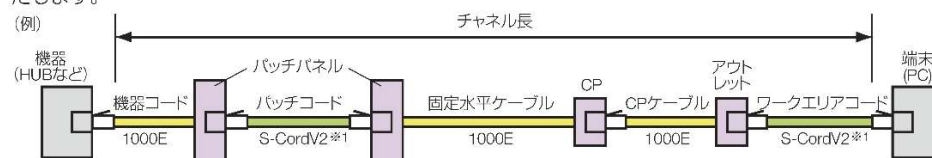

ANSI/TIA-568.1-D規格では、AWG26パッチコード合計長は最大8m、チャンネル長は最大98mと規定されています。当社10GEシリーズのみで構築した場合は、AWG26パッチコード合計長は最大10m、チャンネル長は最大100mまでサポートすることを確認しております。

当社10GEシリーズAWG26細径品のみを使用したCAT6A配線長 (EX-Link10G SYSTEM-70)

パッチコード合計長は最大10m、チャンネル長は最大70mを推奨いたします。細径ケーブルのみの接続点がない機器間配線も同様です。

CAT5eチャンネル対応品 (TSUNET-EX S-CordV1)

CAT6チャンネル対応品 (TSUNET-EX S-CordV2)

細径パッチコード(AWG30)は細径導体を使用しているため挿入損失が大きくなります。このため、下記のように使用長の制限をしていただくことで、従来品TSUNETシリーズで構成したときと同様の規格マージンを持った良好なチャンネルを構築できます。

細径パッチコードと通常径ケーブルで接続したCAT5e配線

チャンネル長はCAT5e規格チャンネル長100mに対し、本パッチコード合計長×1.4倍を制限した長さを推奨いたします。

S-CordV1-MP 合計長	推奨チャンネル 最大長
1m	98m
2m	97m
3m	95m
5m	93m
10m	86m

細径パッチコードと通常径ケーブルで接続したCAT6配線

チャンネル長はCAT6規格チャンネル長100mに対し、本パッチコード合計長×1.6倍を制限した長さを推奨いたします。

S-CordV2-MP 合計長	推奨チャンネル 最大長
1m	98m
2m	96m
3m	95m
5m	92m
10m	84m

※1 販売するS-CordV1-MPおよびS-CordV2-MP 1本の最大長は5mのため、最大合計長は10mになります。

EX-Link SYSTEM-60

TSUNET-EXシリーズの細径ケーブルと専用設計されたコネクティング部材を組み合わせ、トータル的に使用する事により省スペース配線が実現します。細径パッチコード TSUNET-EX S-Cord(AWG30)と水平配線用細径ケーブル TSUNET-EX S-Cable(AWG28)を用い、細径用モジュラプラグとジャックを組合わせて構築した「TSUNET-EX Link」をご紹介します。