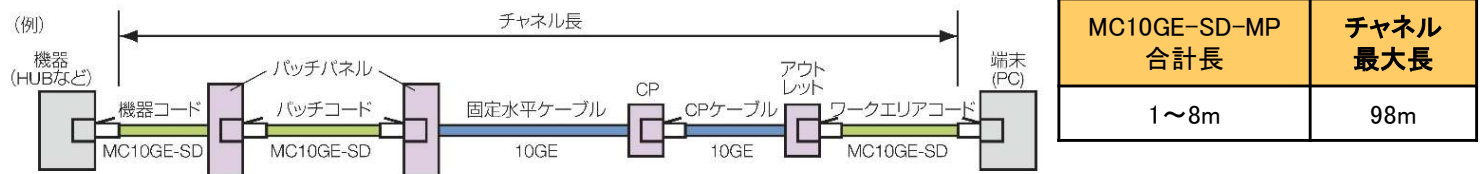

TSUKO小江戸かわら版 令和3年7月号

今月は細径ケーブルを使用した際のチャンネル長について

CAT6Aチャンネル対応品 (TSUNET-EX MC10GE-SD)

細径品はAWG26導体を使用しているため、標準品に比べ挿入損失が大きくなります。このため、下記のように使用長の制限をしていただくことで、標準品で構成したときと同様の規格マージンを持った良好なチャンネルを構築できます。

AWG26細径パッチコードと通常径ケーブルを使用したCAT6A配線長(ANSI/TIA規格)

ANSI/TIA-568.1-D規格では、AWG26パッチコード合計長は最大8m、チャンネル長は最大98mと規定されています。当社10GEシリーズのみで構築した場合は、AWG26パッチコード合計長は最大10m、チャンネル長は最大100mまでサポートすることを確認しております。

当社10GEシリーズAWG26細径品のみを使用したCAT6A配線長 (EX-Link10G SYSTEM-70)

パッチコード合計長は最大10m、チャンネル長は最大70mを推奨いたします。細径ケーブルのみの接続点がない機器間配線も同様です。

チャンネル長はCAT5e規格チャンネル長100mに対し、本パッチコード合計長×1.4倍を制限した長さを推奨いたします。

S-CordV1-MP 合計長	推奨チャンネル 最大長
1m	98m
2m	97m
3m	95m
5m	93m
10m	86m

細径パッチコードと通常径ケーブルで接続したCAT6配線

チャンネル長はCAT6規格チャンネル長100mに対し、本パッチコード合計長×1.6倍を制限した長さを推奨いたします。

S-CordV2-MP 合計長	推奨チャンネル 最大長
1m	98m
2m	96m
3m	95m
5m	92m
10m	84m

※1 販売するS-CordV1-MPおよびS-CordV2-MP 1本の最大長は5mのため、最大合計長は10mになります。

EX-Link SYSTEM-60

TSUNET-EXシリーズの細径ケーブルと専用設計されたコネクティング部材を組み合わせ、トータル的に使用する事により省スペース配線が実現します。細径パッチコード TSUNET-EX S-Cord(AWG30)と水平配線用細径ケーブル TSUNET-EX S-Cable(AWG28)を用い、細径用モジュラプラグとジャックを組合わせて構築した「TSUNET-EX Link」をご紹介します。