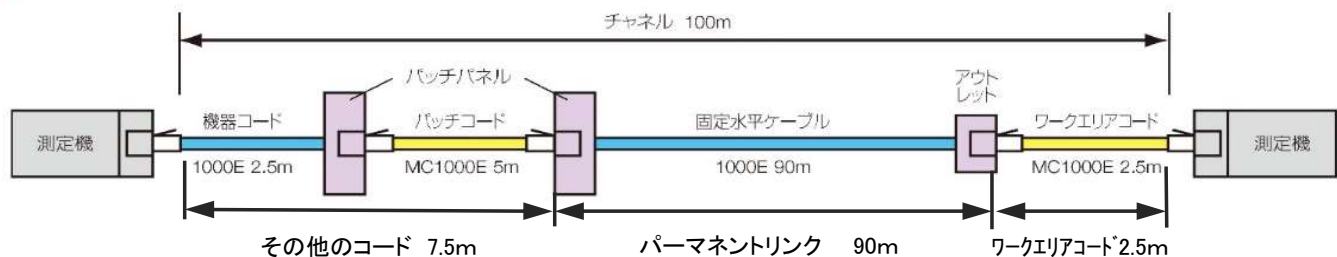

■チャンネル構成図 (例)