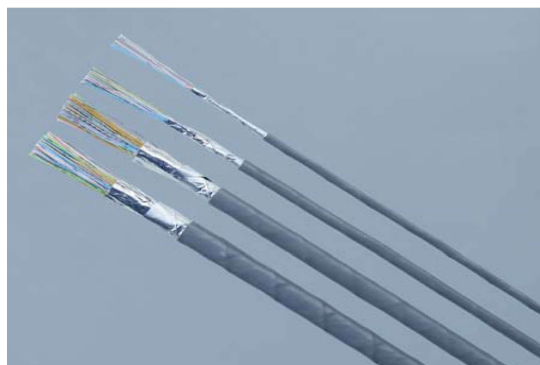

### DKTケーブル

DKTは電子式ボタン電話装置の配線として使用されるケーブルです。

オフィスやマンションなど1つの建物で多くの電話回線が必要な場合は多対ケーブルも使用されます。

4月からの新入社員入社などオフィスのレイアウト変更が行われる際に使用されます。

### DKTFケーブル

カーペット下の配線に最適な通信用のフラットケーブルです。

2P、4P、6P、10Pのラインナップを販売しております。

### ACバスーLAケーブル

ACバスケーブルは局内のD形自動交換機、デジタル同期端局装置などの配線に使用されています。弊社のケーブルは対形構成、全線印刷マークで識別されており、一括アルミラミネートテープ遮蔽が施されています。交換機の配線変更時期に需要が高まるようです。