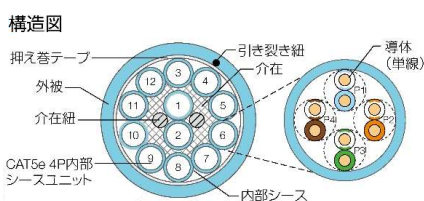

主な多対ケーブルの写真と構造図を紹介します！

※EXシリーズは細径専用プラグをご使用ください。

TSUNET-350E 0.5-デュアル44 (商標登録済)

TSUNET-EX S-CableV1-BD 0.3-24P

メガネ型とも言います。
PCとIP電話機の配線が1本にまとめられます！

配線の省スペースが可能。そして軽量です！
24Pでケーブル外径が10.2mm！細いです！

TSUNET-350E-BD 0.5-48P

TSUNET-1000E-BD AWG24-16P

現在販売中の中で1番多い対数になります。

4座席の机の島への配線に最適です！

GIGAスクールに最適な10GEシリーズの多対ケーブルです！

TSUNET-10GE AWG23-デュアル44 (商標登録済)

TSUNET-10GE-BD AWG23-24P

10GEシリーズは8P(デュアル)と24Pがございます。
是非GIGAスクールにご使用ください！

ローゼット/ジャック/加工

ローゼット加工

1個口から6個口まで加工可能です。

2個口ローゼット加工例

6個口ローゼット加工例

ジャック加工

通常径用・細径用加工可能です。

CJT5E88TG

CJT688TG