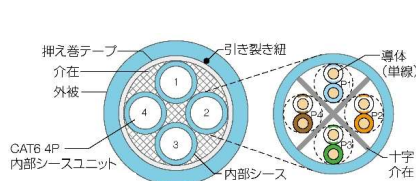

主な多対ケーブルの写真と構造図を紹介します！

※EXシリーズは細径専用プラグをご使用ください。

TSUNET-350E 0.5-デュアル44 (商標登録済)

TSUNET-EX S-CableV1-BD 0.3-24P

メガネ型とも言います。
PCとIP電話機の配線が1本にまとめられます！

配線の省スペースが可能。そして軽量です！
24Pでケーブル外径が10.2mm！細いです！

TSUNET-350E-BD 0.5-48P

TSUNET-1000E-BD AWG24-16P

現在販売中の中で1番多い対数になります。

4座席の机の島への配線に最適です！

GIGAスクールに最適な10GEシリーズの多対ケーブルです！

TSUNET-10GE AWG23-デュアル44 (商標登録済)

TSUNET-10GE-BD AWG23-24P

10GEシリーズは8P(デュアル)と24Pがございます。
是非GIGAスクールにご使用ください！

ローゼット/ジャック/加工

ローゼット加工

1個口から6個口まで加工可能です。

2個口ローゼット加工例

6個口ローゼット加工例

ジャック加工

通常径用・細径用加工可能です。

CJT5E88TG

CJT688TG