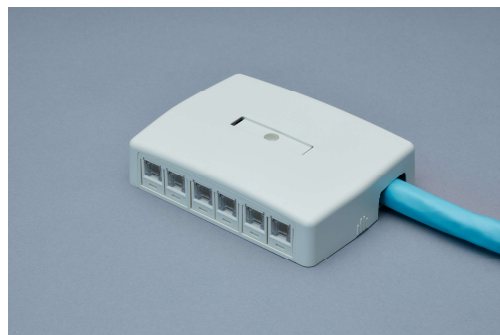

6個口ローゼット加工例