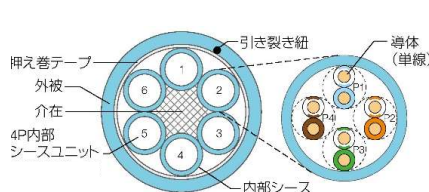

TSUKO小江戸かわら版 令和2年10月号

10月は多対ケーブルをご紹介します！

多対ケーブルラインナップ

	CAT5e (350Eシリーズ)	細径CAT5e チャンネル対応 (EXシリーズ)	CAT6 (1000Eシリーズ)	細径CAT6 チャンネル対応 (EXシリーズ)	CAT6A (10GEシリーズ)
8P(デュアル)	○	—	○	—	○
12P	○	—	—	—	—
16P	○	—	○	—	—
24P	○	○	○	○	○
48P	○	—	—	—	—

主な多対ケーブルの写真と構造図を紹介します！

※EXシリーズは細径専用プラグをご使用ください。

TSUNET-350E 0.5-デュアル44 (商標登録済)

TSUNET-EX S-CableV1-BD 0.3-24P

メガネ型とも言います。
PCとIP電話機の配線が1本にまとめられます！

配線の省スペースが可能。そして軽量です！
24Pでケーブル外径が10.2mm！細いです！

TSUNET-350E-BD 0.5-48P

TSUNET-1000E-BD AWG24-16P