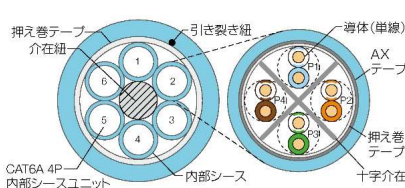

TSUNET-1000E-BD AWG24-16P

現在販売中の中で1番多い対数になります。

4座席の机の島への配線に最適です！

GIGAスクールに最適な10GEシリーズの多対ケーブルです！

TSUNET-10GE AWG23-デュアル44 (商標登録済)

TSUNET-10GE-BD AWG23-24P

10GEシリーズは8P(デュアル)と24Pがございます。
是非GIGAスクールにご使用ください！

ローゼット/ジャック/加工

ローゼット加工

1個口から6個口まで加工可能です。

2個口ローゼット加工例

6個口ローゼット加工例

ジャック加工

通常径用・細径用加工可能です。

CJT5E88TG

CJT688TG