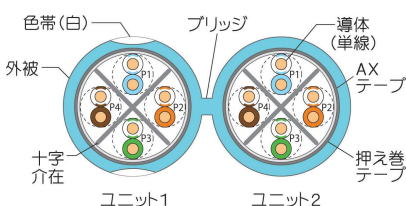

TSUNET-1000E-BD AWG24-16P

現在販売中の中で1番多い対数になります。

4座席の机の島への配線に最適です！

GIGAスクールに最適な10GEシリーズの多対ケーブルです！

TSUNET-10GE AWG23-デュアル44 (商標登録済)

TSUNET-10GE-BD AWG23-24P

10GEシリーズは8P(デュアル)と24Pがございます。
是非GIGAスクールにご使用ください！

ローゼット/ジャック/加工

ローゼット加工

1個口から6個口まで加工可能です。

2個口ローゼット加工例

6個口ローゼット加工例

ジャック加工

通常径用・細径用加工可能です。

CJT5E88TG

CJT688TG