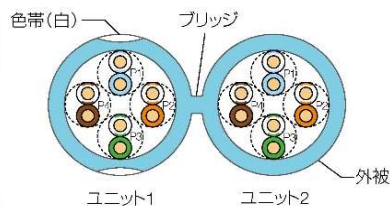

TSUKO小江戸かわら版 令和2年10月号

10月は多対ケーブルをご紹介します！

多対ケーブルラインナップ

	CAT5e (350Eシリーズ)	細径CAT5e チャンネル対応 (EXシリーズ)	CAT6 (1000Eシリーズ)	細径CAT6 チャンネル対応 (EXシリーズ)	CAT6A (10GEシリーズ)
8P(デュアル)	○	—	○	—	○
12P	○	—	—	—	—
16P	○	—	○	—	—
24P	○	○	○	○	○
48P	○	—	—	—	—

主な多対ケーブルの写真と構造図を紹介します！

※EXシリーズは細径専用プラグをご使用ください。

TSUNET-350E 0.5-デュアル44 (商標登録済)

TSUNET-EX S-CableV1-BD 0.3-24P

メガネ型とも言います。
PCとIP電話機の配線が1本にまとめられます！

配線の省スペースが可能。そして軽量です！
24Pでケーブル外径が10.2mm！細いです！

TSUNET-350E-BD 0.5-48P

TSUNET-1000E-BD AWG24-16P