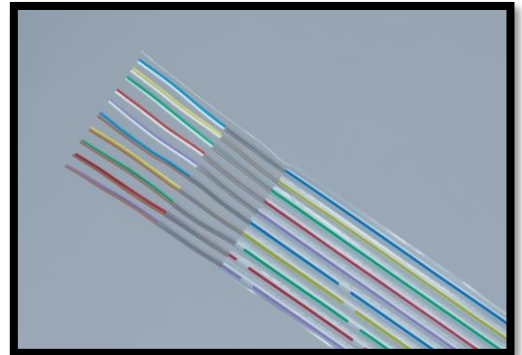

DKTシリーズや多対LANケーブルも同様に 年度末に需要が増える商品です。

DKTケーブル

DKTは電子式ボタン電話装置の配線として使用されるケーブルです。オフィスやマンションなど1つの建物で多くの電話回線が必要な場合は多対ケーブルも使用されます。4月からの新入社員入社などオフィスのレイアウト変更が行われる際に使用されます。

DKTFケーブル

カーペット下の配線に最適な通信用のフラットケーブルです。2P、4P、6P、10Pのラインナップを販売しております。

多対ケーブル

4P内部シースユニット集合型です。
350Eは12P、16P、24P
1000Eは16P、24P
10GEは24P のラインナップで販売しております。

LANケーブル豆知識【番外編】

《豆まきについて》

豆まきは、古代中国から伝来した「追儺(ついな)」という行事に由来します。平安時代の追儺では、方相氏と呼ばれる鬼払いの役人が先導し、桃の弓と葦の矢で魔物を追い払っていましたが、次第に広範囲にまけて生命力を意味する豆にとってかわり、室町～江戸時代に庶民に広がったといわれています。社寺では「豆打ち」が行われるようになり、庶民は「豆まき」として親しむようになっていきました。