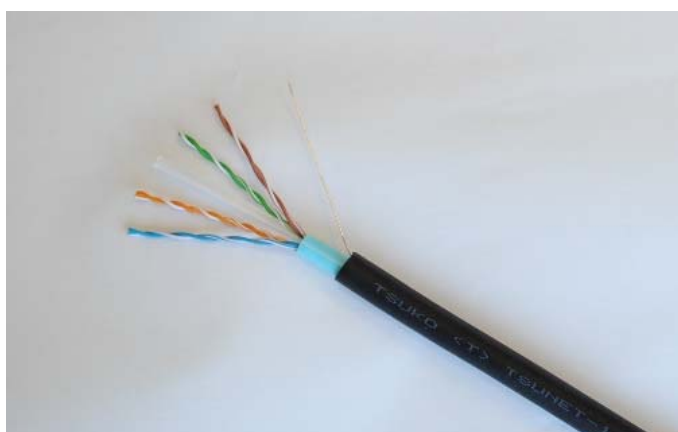

CAT6 1000E Series

TSUKOのCAT6 屋外用LANケーブル

1000BASE-TX

1000BASE-T

100BASE-TX

RoHS
対応品

屋外用ラインナップにCAT6登場 コネクタ加工品も工場生産可能！

TSUNET[®]-1000E-LAP-FR AWG24-4P

コネクタはCAT6 UTP用をご使用ください

特長

- LAPシースで保護されているので **防湿性**に優れています。
- 外被に黒色難燃ポリエチレンを用いているので **耐候性**に優れています。
- 難燃ポリエチレンLAPシースを施したことにより **UL規格VW-1**と同等の高い難燃性があります。

最小曲げ半径はケーブル外径の10倍
※施工時は180mmを推奨します

導体	AWG24 (単線)
外径(mm)	約9.0mm
外被(色)	難燃ポリエチレンLAPシース(黒)
内部シース(色)	脱鉛PVCシース(標準:ライトブルー)
標準長	指定長に切断可
対応コネクタ	CAT6 UTP用
最小曲げ半径	固定時:90mm(施工時:180mm)
許容張力	110N
使用温度範囲	動作時:-20~+60°C(施工時:0~+50°C)
特長	外被に難燃ポリエチレン使用 レングスマーク付