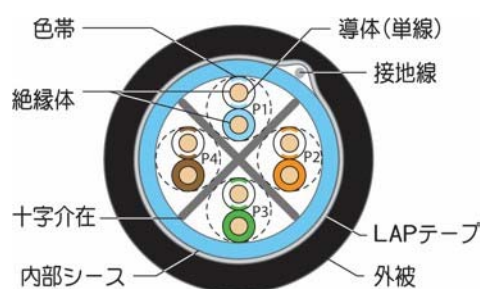

CAT6 1000E Series

TSUKOのCAT6 屋外用LANケーブル

1000BASE-TX

1000BASE-T

100BASE-TX

RoHS
対応品

屋外用ラインナップにCAT6登場 コネクタ加工品も工場生産可能！

TSUNET[®]-1000E-LAP-FR AWG24-4P

コネクタはCAT6 UTP用をご使用ください

特長

- LAPシースで保護されているので **防湿性**に優れています。
- 外被に黒色難燃ポリエチレンを用いているので **耐候性**に優れています。
- 難燃ポリエチレンLAPシースを施したことにより **UL規格VW-1**と同等の高い難燃性があります。

最小曲げ半径はケーブル外径の10倍
※施工時は180mmを推奨します

導体	AWG24 (単線)
外径(mm)	約9.0mm
外被(色)	難燃ポリエチレンLAPシース(黒)
内部シース(色)	脱鉛PVCシース(標準:ライトブルー)
標準長	指定長に切断可
対応コネクタ	CAT6 UTP用
最小曲げ半径	固定時:90mm(施工時:180mm)
許容張力	110N
使用温度範囲	動作時:-20~+60°C(施工時:0~+50°C)
特長	外被に難燃ポリエチレン使用 レングスマーク付