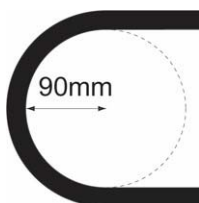

コネクタはCAT6 UTP用をご使用ください

特長

- LAPシースで保護されているので **防湿性**に優れています。
- 外被に黒色難燃ポリエチレンを用いているので **耐候性**に優れています。
- 難燃ポリエチレンLAPシースを施したことにより **UL規格VW-1**と同等の高い難燃性があります。

最小曲げ半径はケーブル外径の10倍
※施工時は180mmを推奨します

導体	AWG24 (単線)
外径(mm)	約9.0mm
外被(色)	難燃ポリエチレンLAPシース(黒)
内部シース(色)	脱鉛PVCシース(標準:ライトブルー)
標準長	指定長に切断可
対応コネクタ	CAT6 UTP用
最小曲げ半径	固定時:90mm(施工時:180mm)
許容張力	110N
使用温度範囲	動作時:-20~+60°C(施工時:0~+50°C)
特長	外被に難燃ポリエチレン使用 レングスマーク付